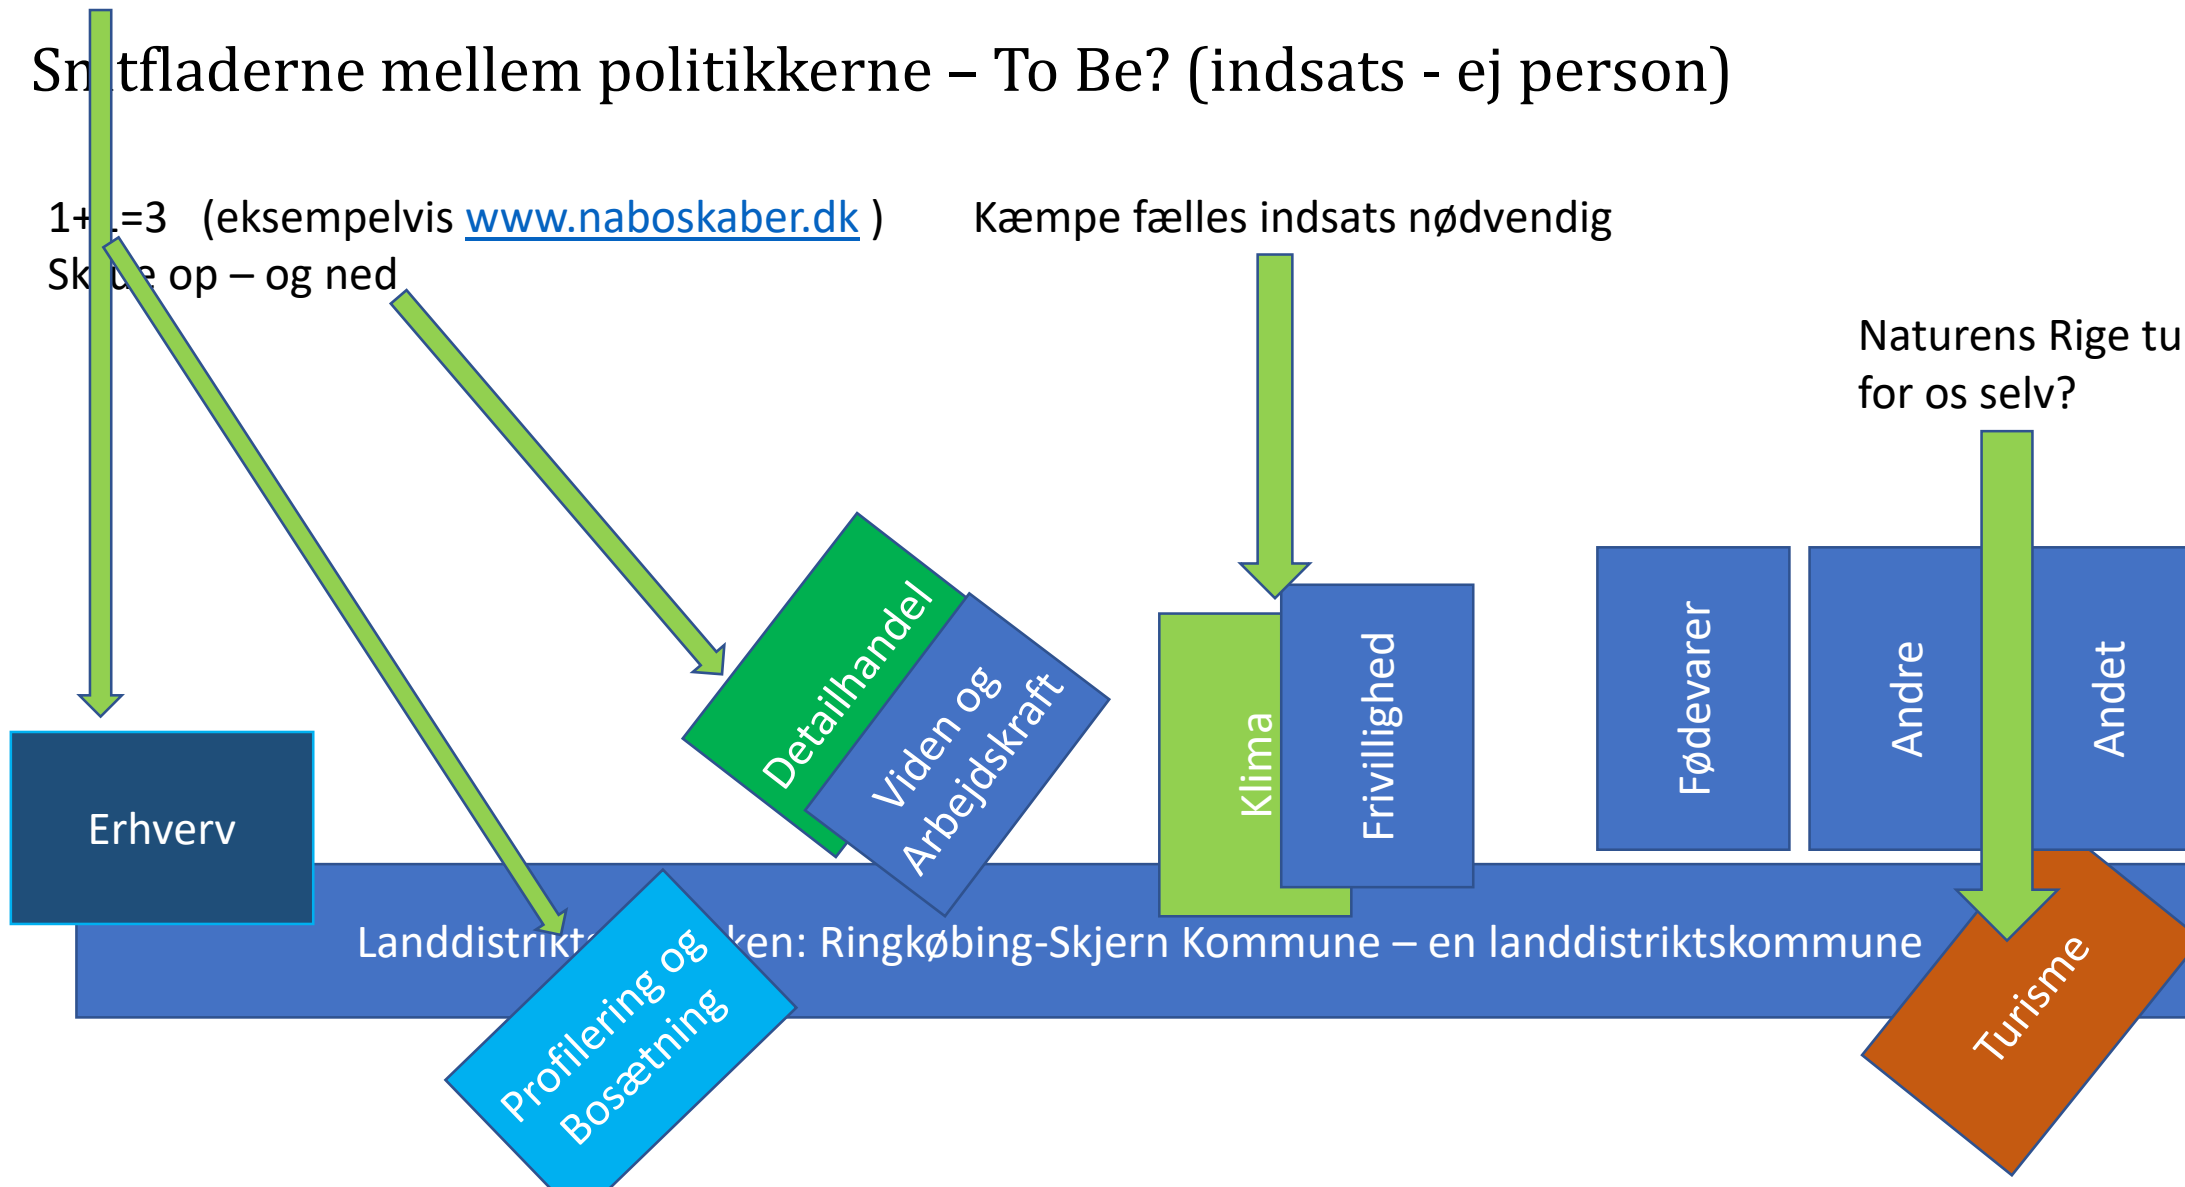

Nedefra og op/ud - **Samskabelse**

Det lokale initiativ/den lokale ide er alt afgørende.

Meget lig virksomhedsudvikling – indefra og ud.

Supporterer med faglig viden og proceshjælp internt og eksternt.

Finder support og kontaktpersoner i og udenfor vores kommunale organisation.

Vi har direkte kontakt til politikerne og nøglepersoner qua Landdistriktsrådet, Borgmesteren og ØU er tæt på og interesserer sig for området.

Snitfladerne mellem politikkerne – As Is

Snitfladerne mellem politikkerne – As Is

Smøtfladerne mellem politikkerne – To Be? (indsats - ej person)

1+1=3 (eksempelvis www.naboskaber.dk)

Skabe op – og ned

Kæmpe fælles indsats nødvendig

Naturens Rige turisme –
for os selv?

Landdistriktskommunen: Ringkøbing-Skjern Kommune – en landdistriktskommune